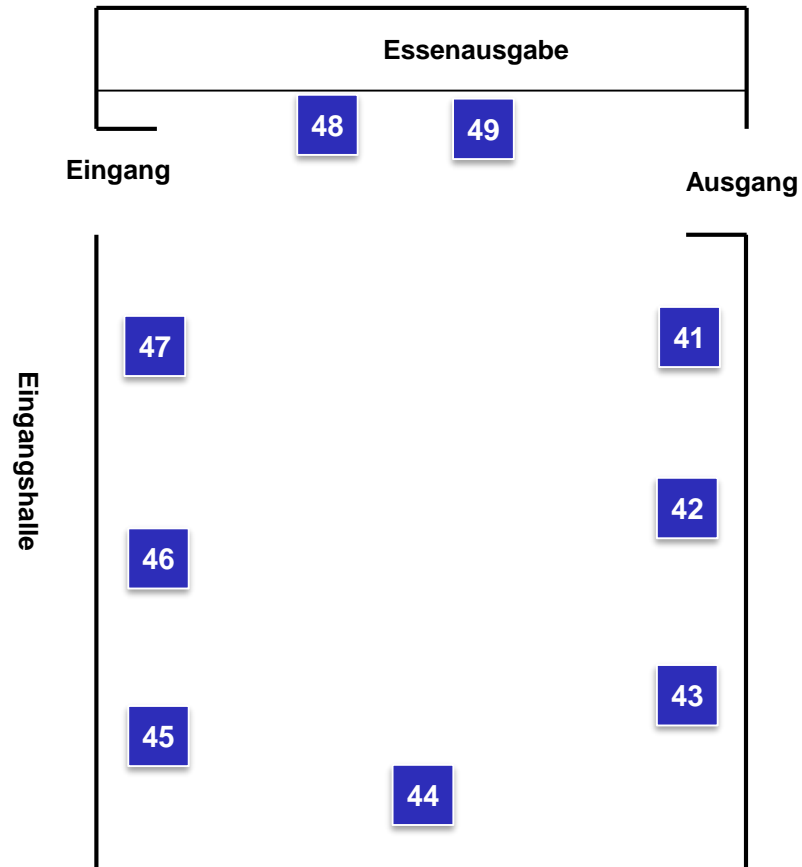

Mensa

Ausstellung

41. Lanfer Logistik GmbH
42. Wachstumsregion Ems-Achse e.V.
43. Bundespolizei
44. Finanzamt Lingen
45. AOK
46. LGLN RD Osnabrück-Meppen
47. Hochschule Osnabrück
48. 3P Services GmbH & Co. KG
49. BP Lingen