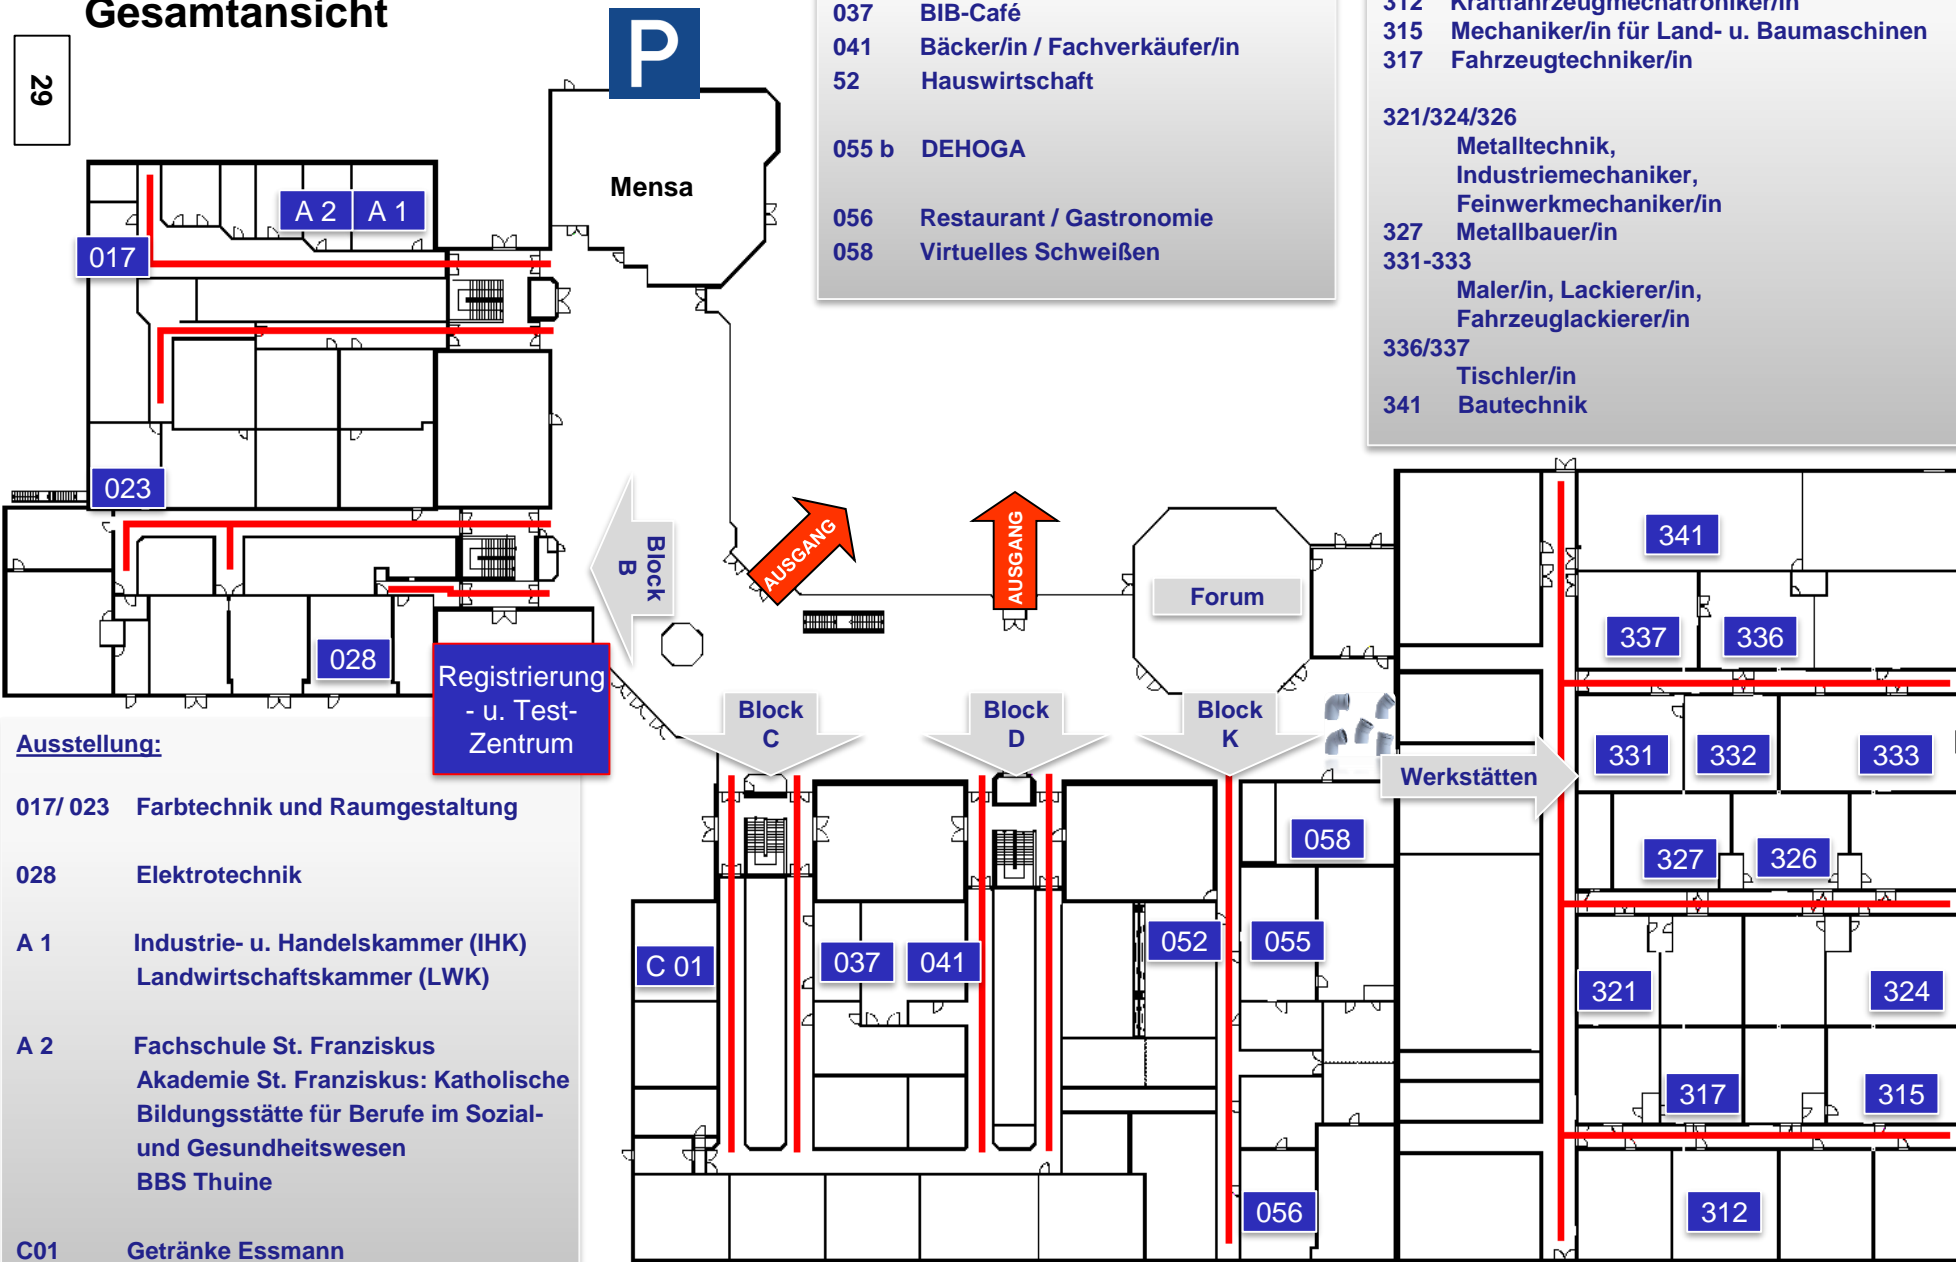

Luftbild Berufsbildende Schulen Lingen (Ems), Beckstraße 23

BBS Lingen - Erdgeschoss - Gesamtansicht

29

Ausstellung:

- 037 BIB-Café
- 041 Bäcker/in / Fachverkäufer/in
- 52 Hauswirtschaft

055 b DEHOGA

- 056 Restaurant / Gastronomie
- 058 Virtuelles Schweißen

Ausstellung:

- 312 Kraftfahrzeugmechatroniker/in
- 315 Mechaniker/in für Land- u. Baumaschinen
- 317 Fahrzeugtechniker/in

321/324/326

- Metalltechnik,
- Industriemechaniker,
- Feinwerkmechaniker/in

327 Metallbauer/in

- 331-333 Maler/in, Lackierer/in,
- Fahrzeuglackierer/in

336/337

- Tischler/in
- 341 Bautechnik

Ausstellung:

017/ 023 Farbtechnik und Raumgestaltung

028 Elektrotechnik

A 1 Industrie- u. Handelskammer (IHK)
Landwirtschaftskammer (LWK)