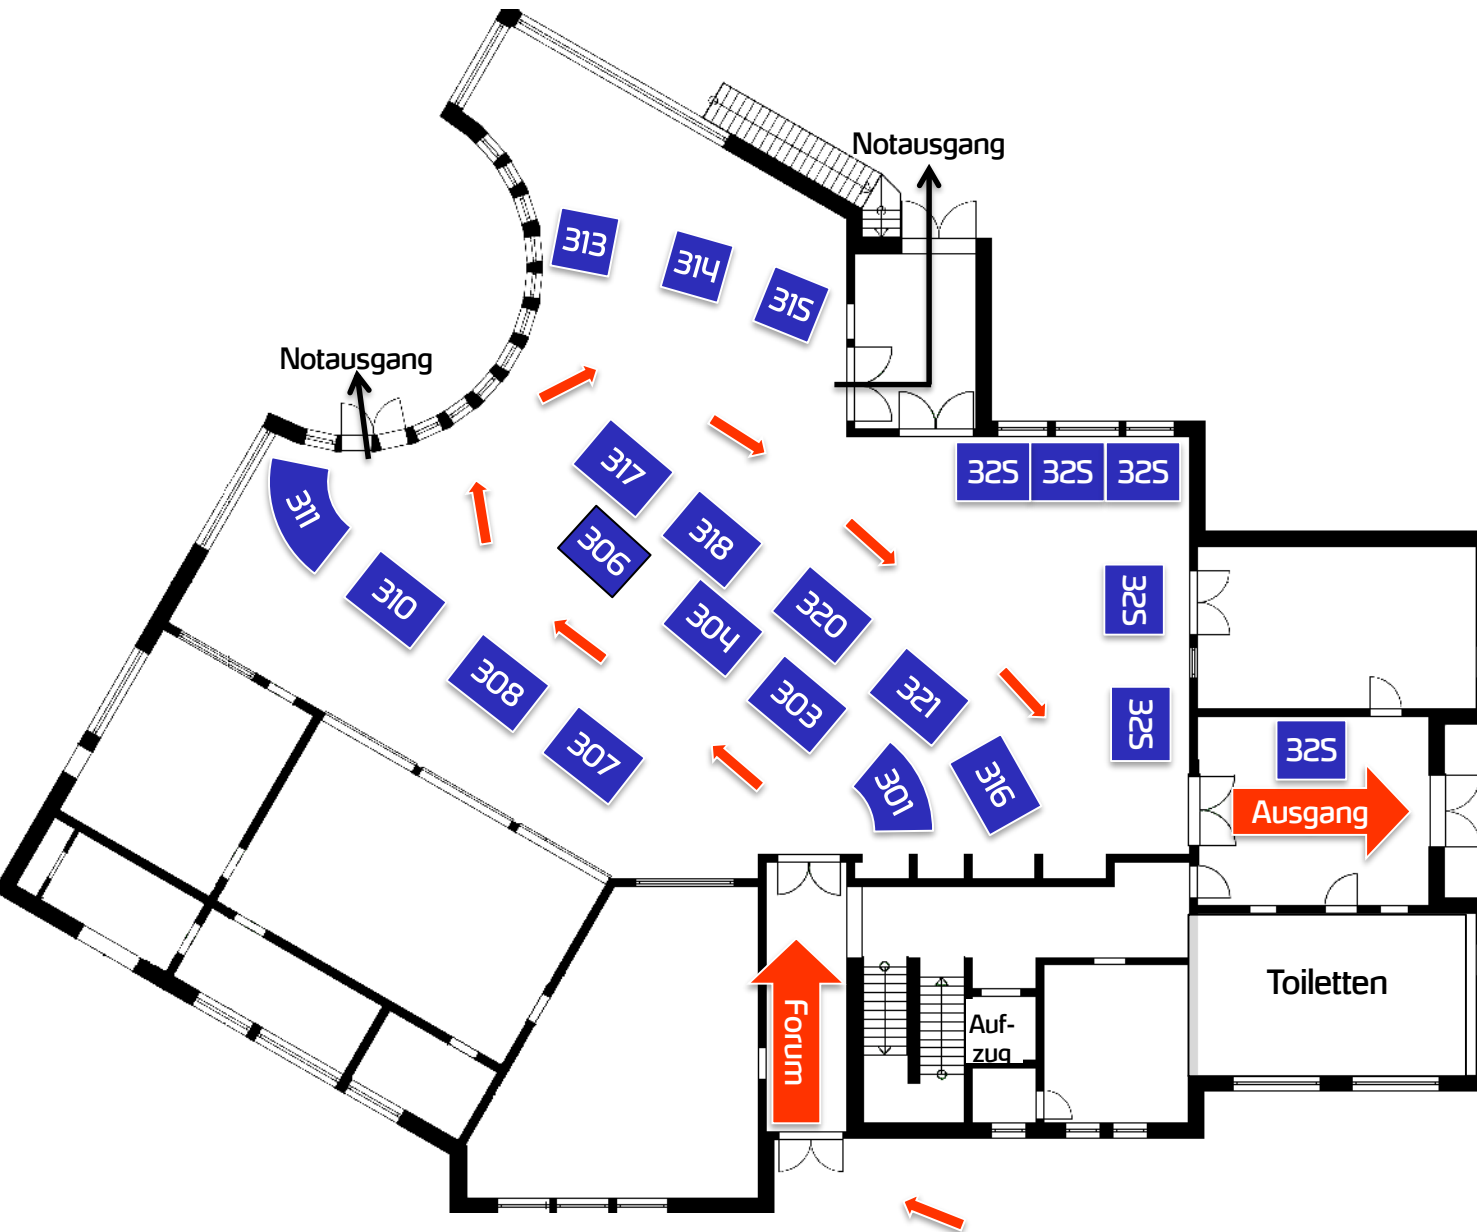

Ausstellerkarte: Forum

Aussteller:

- 301 DSM Kunstharze GmbH
- 303 Brügglen Oberflächen- und Systemlieferant GmbH
- 304 Peters Maschinenbau GmbH & Co. KG
- 306 Wehrtechnische Dienststelle (WTD 91)
- 307 Wavin GmbH
- 308 Hölscher Wasserbau GmbH
- 310 Albers Einrichtungshaus AVG
- 311 Klasmann-Dellmann GmbH
- 313 Schone und Bruns GmbH & Co. KG
- 314 Hero Glas Veredelungs GmbH
- 315 Rögelberg Getriebe GmbH & Co. KG
- 316 Knoll GmbH & Co. KG
- 317 Röchling Eng. Plastics SE & Co. KG
- 318 UPM Nordland Papiere GmbH
- 320 Unternehmensgruppe Rothkötter
- 321 LVD Bernard Krone GmbH und Bernard Krone Holding SE & Co. KG
- 325 Kreishandwerkerschaft Emsland mit verschiedenen Innungen