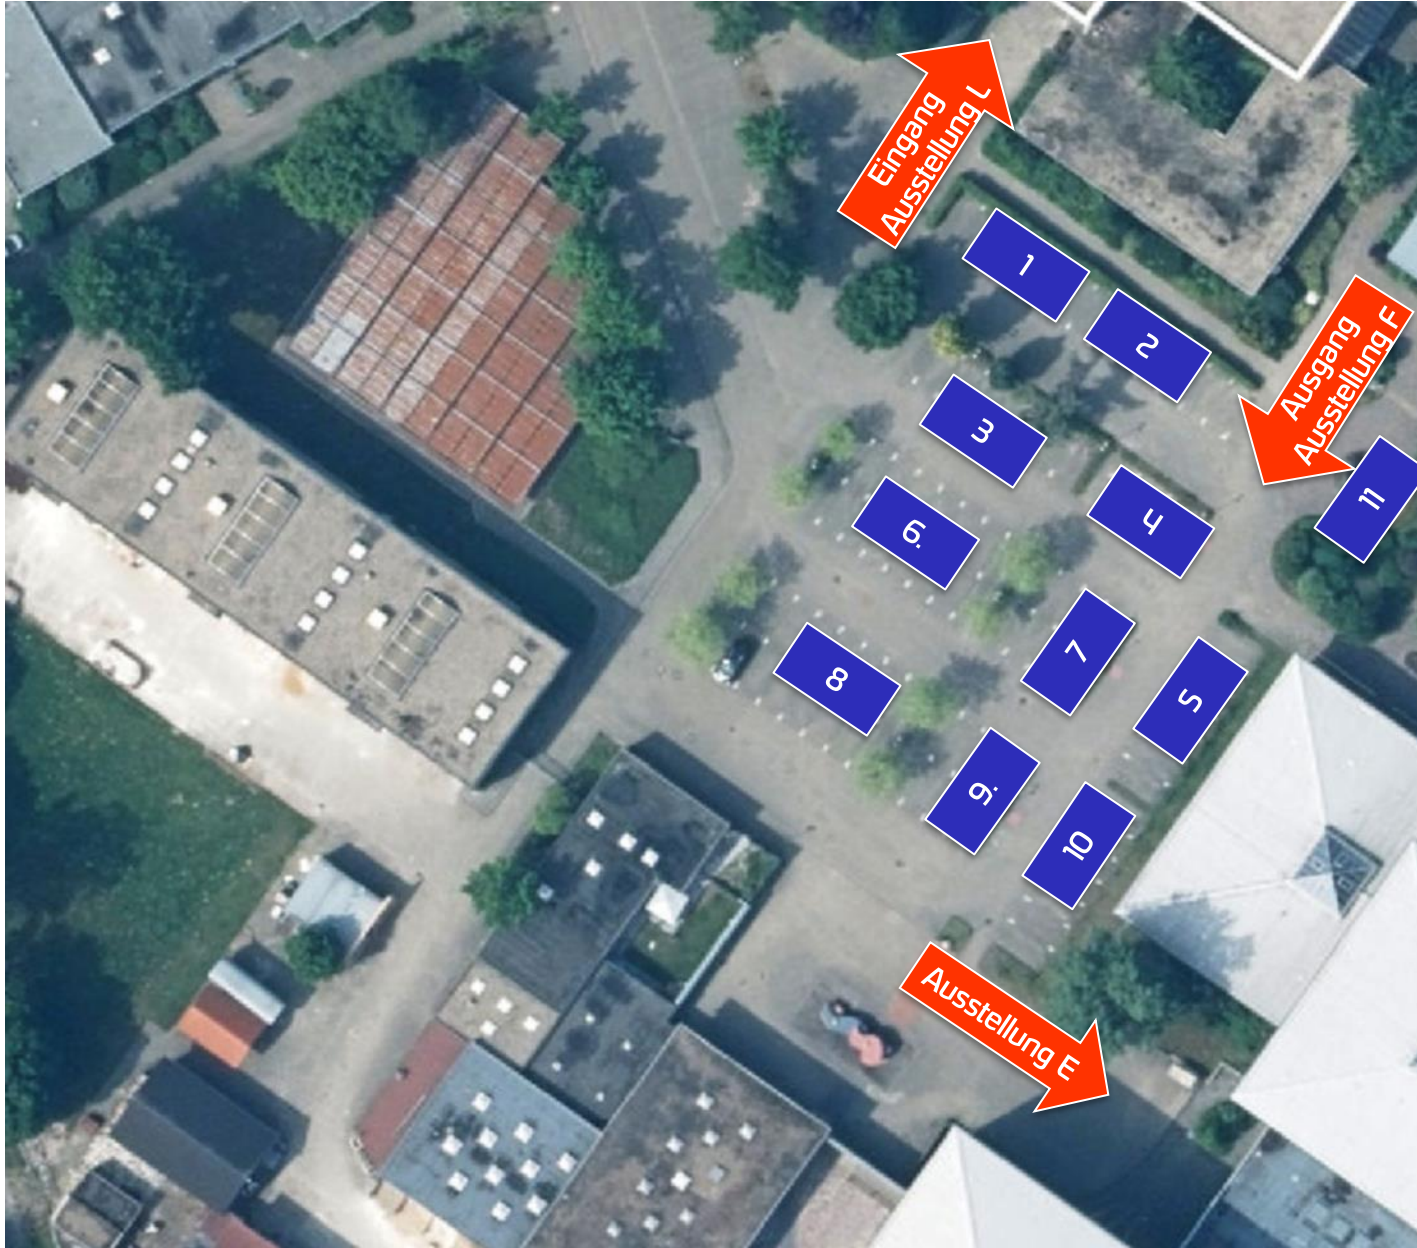

Ausstellerkarte: Außenbereich

Aussteller

- 1 Abfallwirtschaftsbetrieb Landkreis Emsland
- 2 Knoll GmbH und Co. KG
- 3 Deutsches Rotes Kreuz Kreisverband Emsland e.V.
- 4 LGLN RD Osnabrück Katasteramt Meppen
- 5 Ela Container GmbH
- 6 Bundeswehr Karriereplanung
- 7 Unternehmensgruppe Rothkötter
- 8 Niedersachsen Metall
- 9 Bernard Krone Holding SE & Co. KG und LVD Bernard Krone GmbH
- 10 Georg Boll Logistik GmbH & Co. KG
- 11 Kreihandwerkerschaft Emsland Mitte-Süd

Ausstellerkarte: Eingangshalle

27

Aussteller:

E02 Elektro Stüwe GmbH

E03 Neuenhauser Maschinenbau GmbH

E04 Augustin Entsorgung

E05 Lanfer Logistik GmbH

E06 Büter Maschinenfabrik/ Hebetchnik