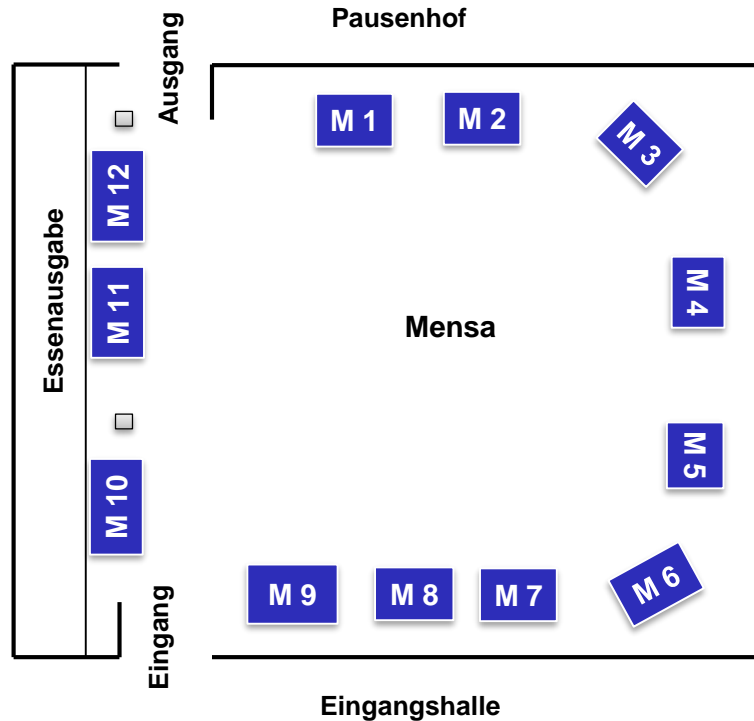

# BBS Lingen Technik und Gestaltung (T & G)

Luftbild Eingang

Luftbild Pausenhof

#### Block A:

- A001 Akademie St. Franziskus:  
Katholische Bildungsstätte  
für Berufe im Sozial- und  
Gesundheitswesen
- A002 Fachschule St. Franziskus  
Sozial-und Heilpädagogik

#### Block E:

- E008 Restaurant / Gastronomie